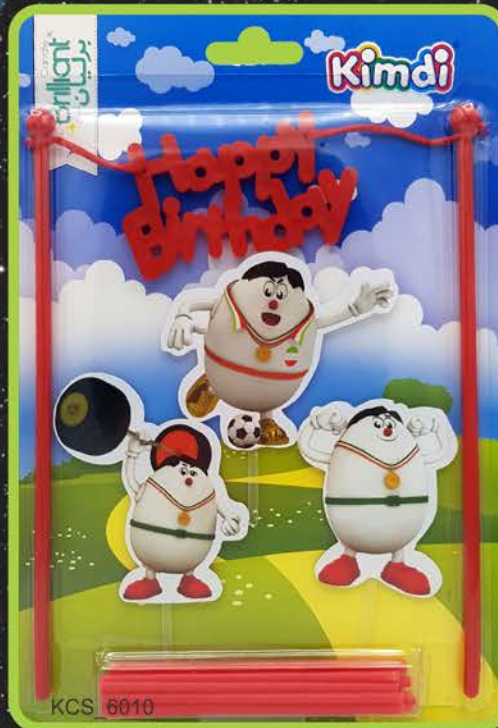

نام شمع: دندونی پسر

دندونی دختر

کد کاتالوگ: KCS_6007

KCS_6008

ابعاد بسته بندی تکی: 17x24 cm

ابعاد جعبه: 17x14x24 cm

ابعاد کارتن: 25x29x53 cm

تعداد در جعبه: 12

تعداد در کارتن: 72

Code: KCS_6000

KCS_6001

Packing size: 17 x 24 cm

Box size: 17x14x24 cm

Cartoon size: 25x29x53cm

PCs/Box: 12

PCs/Cartoon: 72

نام شمع: کیمدی خانواده

کیمدی ورزشکار

کد کاتالوگ: KCS_6009

KCS_6010

ابعاد بسته بندی تکی: 17x24 cm

ابعاد جعبه: 17x14x24 cm

ابعاد کارتن: 25x29x53 cm

تعداد در جعبه: 12

تعداد در کارتن: 72

Code: KCS_6009

KCS_6010

Packing size: 17 x 24 cm

Box size: 17x14x24 cm

Cartoon size: 25x29x53cm

PCs/Box: 12

PCs/Cartoon: 72