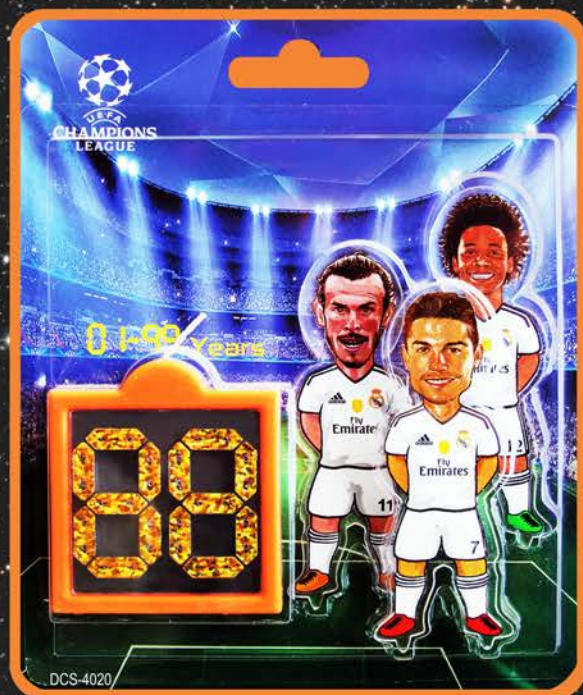

نام: شمع فوتبالی

کد کاتالوگ: DCS-4020

DCS-4030

ابعاد بسته بندی تکی: 18 x 15 cm

ابعاد جعبه: 15 x 15 x 19 cm

ابعاد کارتن: 31 x 46 x 20 cm

تعداد در جعبه: 10

تعداد در کارتن: 60

رنگ: 1

Code: DCS-4020

DCS-4030

Packing size: 18 x 15 cm

Box size: 15 x 15 x 19 cm

Cartoon size: 31 x 46 x 20 cm

PCs/Box: 10

PCs/Cartoon: 60

Color: 1